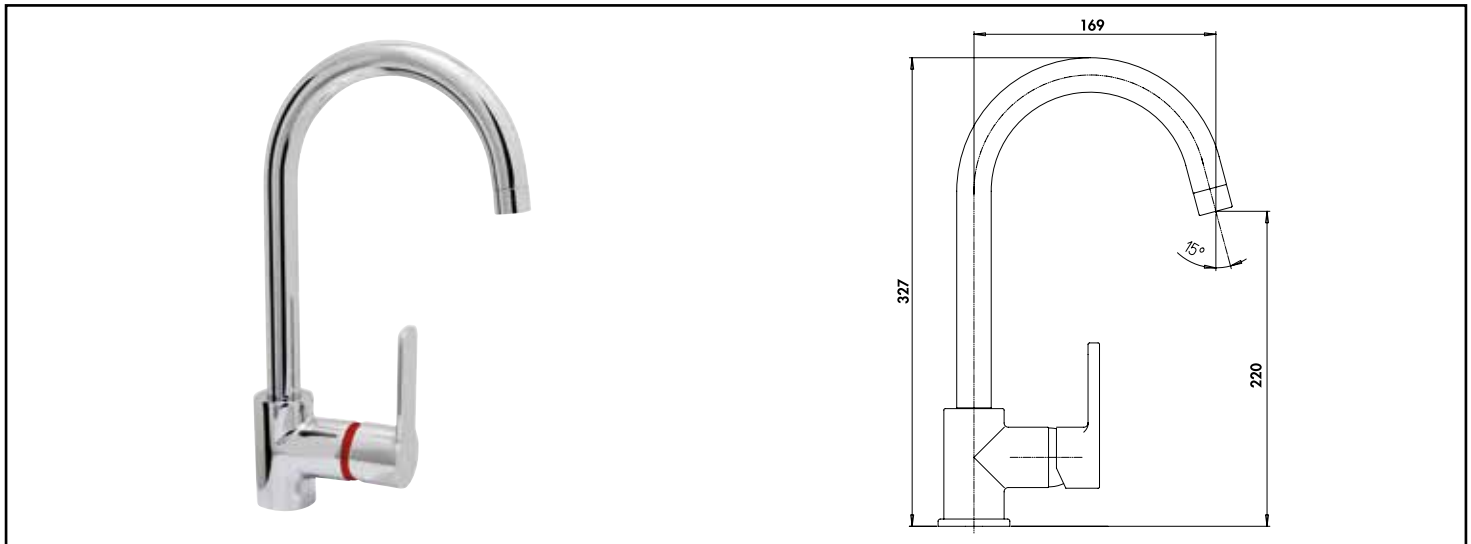

Référence : **45321**

MITIGEUR D'ÉVIER BEC HAUT ABSOLU ADVANCE - TECHNOLOGIE C2 - ROLF

■ BAGUE INTERCHANGEABLE POUR PERSONNALISER LA SALLE DE BAIN.

■ INSTALLATION RAPIDE ET FACILE.

DESCRIPTION	Chromé. - Manette métal. - Cartouche Ø35 mm. - Bec orientable avec aérateur anticalcaire. - Limiteur de débit par point dur. - Limiteur de température réglable. - Un point de fixation. - Flexibles EPDM pré-montés 400 mm. - Platine de renfort évier. - Livré avec 2 bagues de couleur interchangeable (rubis et chromé).
CARACTÉRISTIQUES	Chromé. - Manette métal. - Cartouche Ø35 mm. - Bec orientable avec aérateur anticalcaire. - Limiteur de débit par point dur. - Limiteur de température réglable. - Un point de fixation. - Flexibles EPDM pré-montés 400 mm. - Platine de renfort évier. - Livré avec 2 bagues de couleur interchangeable (rubis et chrome).
APPLICATIONS	Robinetterie d'évier
CONDITIONS D'UTILISATION	Pression maximum : 5 bar - Pression d'utilisation : 3 bar - Température maximum de l'eau : 80°C (176°F) - produit Conforme aux réglementations en vigueur
COMPATIBILITÉ	S'installe sur tous les types d'évier
PRÉCAUTION D'EMPLOI	1 point de fixation. Livré avec flexibles EPDM pré-montés 400mm.
SPECIFICATIONS D'INSTALLATION	Permet l'équipement sanitaire des salles de bains et cuisine.
	Garantie 10 ans contre tout vice de fabrication y compris pour les cartouches - Cf conditions générales de vente
PRESCRIPTION DE POSE	Avant le montage nettoyer la tuyauterie pour éliminer toute impureté
PRESCRIPTION D'ENTRETIEN	Nettoyage à l'eau savonneuse avec un chiffon doux et bien sécher - Ne pas utiliser de produits nocifs, abrasifs ou chlorés